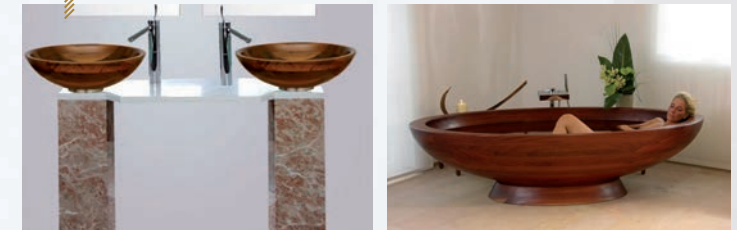

## Exklusive Produkte

Auch das Besondere findet Platz in unserem Angebot: Unsere edlen Holzwaschbecken und Holzbadewannen geben Ihrem Bad die exklusive Note. Für ein einmaliges Schlaferlebnis bieten wir einen Sternenhimmel, der nachts über Ihrem Bett leuchtet – ohne elektrische Installation!